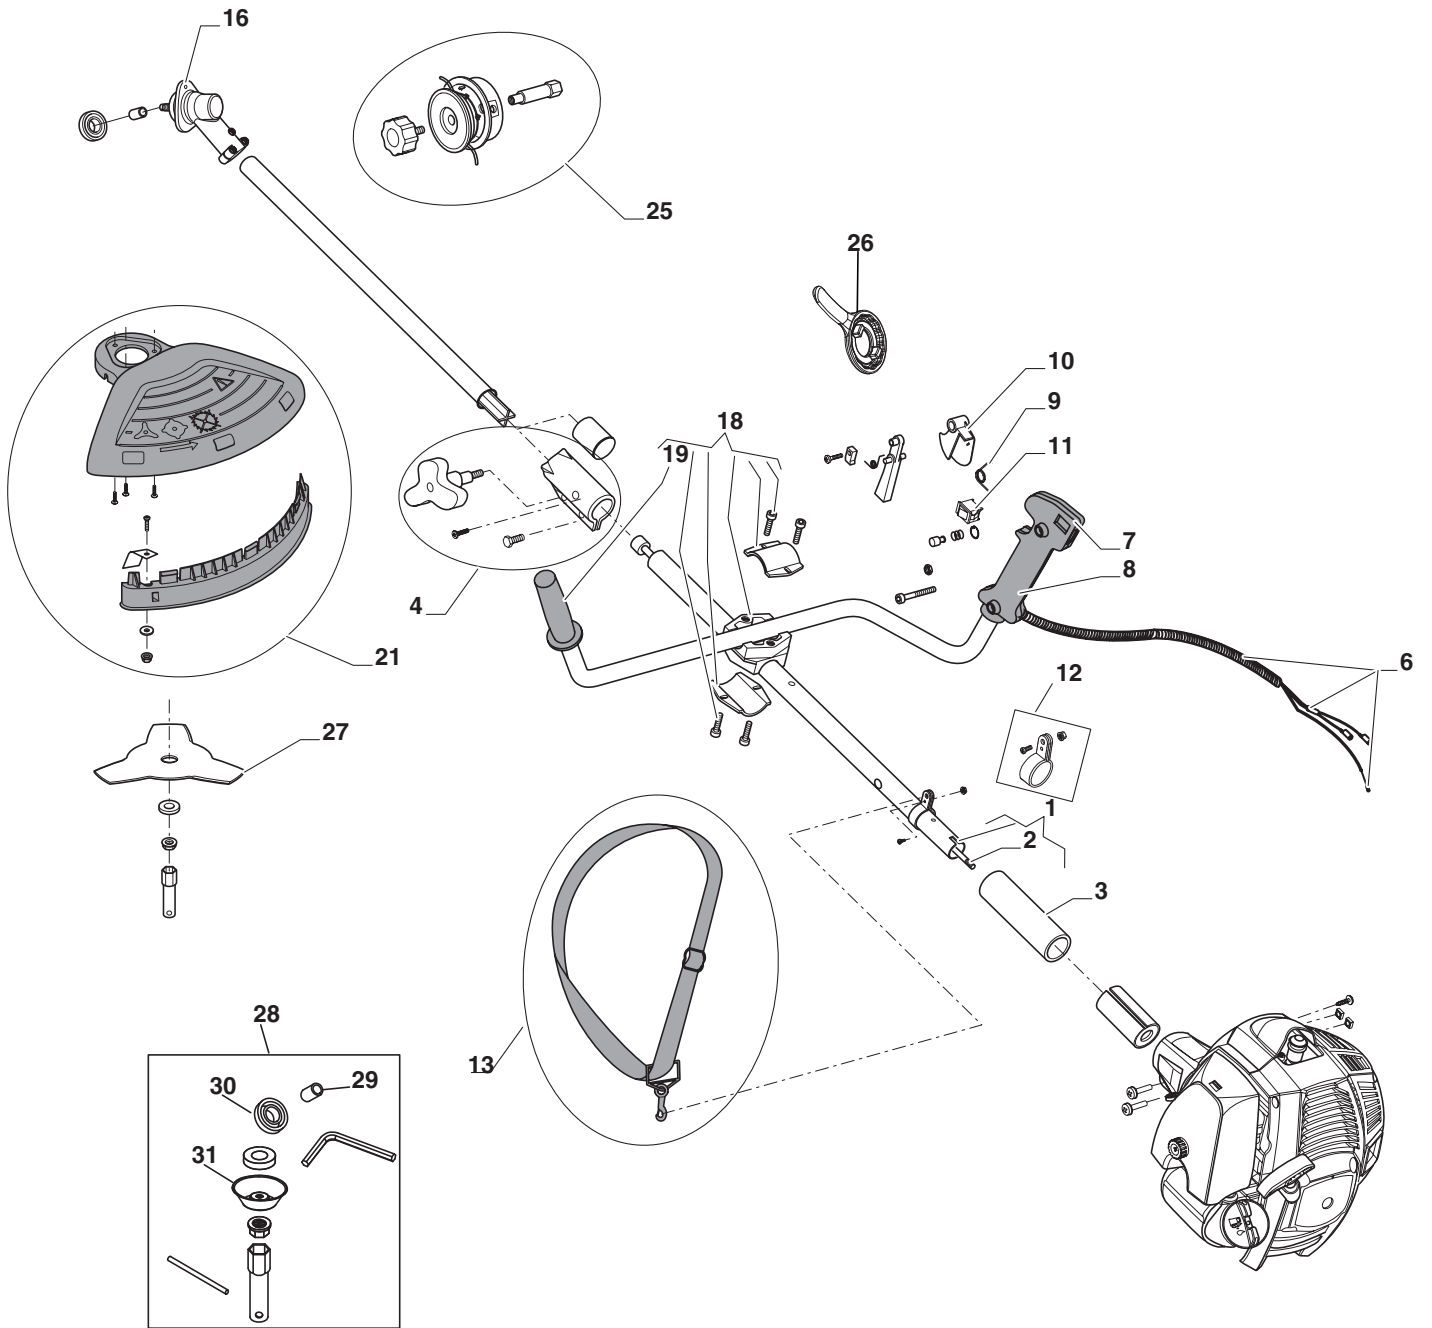

# TB 27JD

2009
<b>DC007.0</b>
1 / 2

POS.	CODE	Q.TY	DESCRIZIONE	DESCRIPTION	DESCRIPTION	BESCHREIBUNG	REMARKS
1	383869063/0	1	ASS.TUBO TRASMISSIONE	TRANSMISSION PIPE ASS.Y	ENS.TUBE TRANSM.	SCHAFTGRUPPE	
2	123020021/0	1	ASS.ALBERO TRASMISSIONE	TRANSM.SHAFT ASS.Y	ENS.ARBRE TRANSM.	MOTORWELLENEINHEIT	
3	123170002/0	1	DISTANZIALE	SPACER	ENTRETOISE	THERMOISOLIERUNG	
6	183065017/0	1	ASS. CAVI + GUAINA	CABLES ASS.Y + SHEATH	CÂBLE AVEC GAINE	KABEL MIT MANTEL	
7	123700056/0	1	IMPUGNATURA DESTRA	RIGHT HANDGRIP	BRANCHE DRO.	RECHTE GRIFF	
8	123700057/0	1	IMPUGNATURA SINISTRA	LEFT HANDGRIP	BRANCHE GAU.	LINKE GRIFF	
9	123430579/0	1	MOLLA LEVA ACCELERATORE	SPRING	RESSORT	FEDER GASHEBEL	
10	123315078/0	1	LEVA ACCELERATORE	THROTTLE LEVER	LEVIER ACCÉLÉRATEUR	GASHEBEL	
11	6980206	1	INTERRUTTORE STOP	STOP SWITCH	INTERRUPTEUR D'ARRÊT	STOP-SCHALTER	
12	383780001/0	1	ASS. SUPPORTO BRETTELLE	HARNESS SUPPORT ASS.Y	ENS.SUPPORT HARNAIS	GURTZEUGHALTER	
13	123046004/0	1	BRETELLA	HARNESS	HARNAIS	GURTZEUG	
16	383820505/0	1	ASS.TESTINA INGRANAGGI	GEAR CASE ASSY	ENS. BOÎTE ENGREN.	SET ZAHNRADGETRIEBE	
18	183394006/0	1	ASS. MANUBRIO	HANDLE ASS.Y	ENS. GUIDON	SET HANDGRIFF	
19	123395051/0	1	IMPUGNATURA SINISTRA	LEFT HANDGRIP	BRANCHE GAU.	LINKE GRIFF	
21	383465005/0	1	ASS. PARASPRUZZI	SAFETY COVER ASS.Y	ENS. CAPOT ANTI-PROJECTIONS	SET SPRITZSCHUTZ	
25	383820504/0	1	ASS. TESTINA A FILI	CUTTING LINE ASSY	ENS. TÊTE FILS	SET SCHNEIDEKOPF	
26	123070009/0	1	CHIAVE TESTINA	NYLON HEAD KEY	CLEF	SCHLUSSEL	
27	123155005/0	1	DISCO 3 PUNTE	3 TEETH DISC	LAME À 3 DENTS	SCHEIBE / 3 ZÄHNE	
28	383303512/0	1	BUSTA DOTAZIONI	PARTS BAG	DOTATION	SATZ	
29	6980307	1	COLLARE	COLLAR	COLLIER	STELLRING	
30	6980308	1	GHIERA SUPERIORE	UPPER RING NUT	BAGUE SUPÉRIEURE	OBERER RINGBOLZEN	
31	6980312	1	COPPA FISSA	STABILIZER	STABILISATEUR	STABILISATOR	