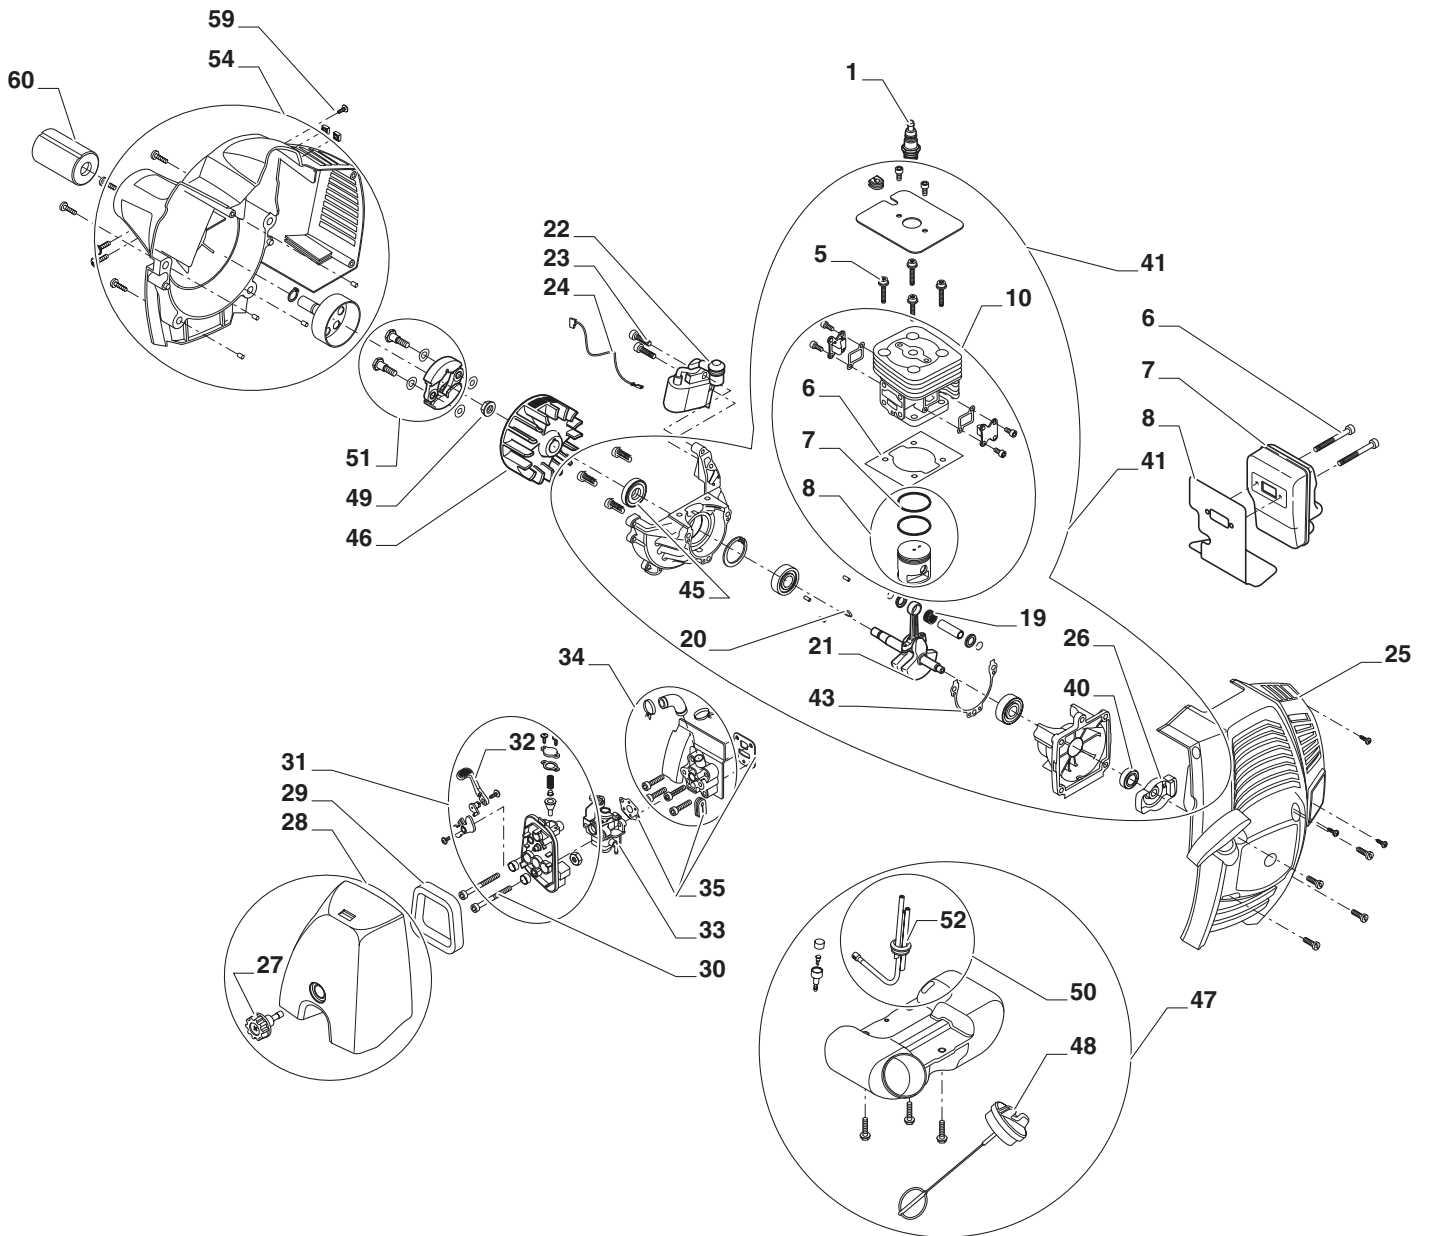

# TB 27JD

2009
<b>DC007.0</b>
1 / 2

POS.	CODE	Q.TY	DESCRIZIONE	DESCRIPTION	DESCRIPTION	BESCHREIBUNG	REMARKS
1	23051000/0	1	CANDELA	SPARK PLUG	BOUGIE	ZÜNDKERZE	
5	123878049/0	1	VITE	SCREW	VIS	SCHRAUBE	
6	123878050/0	1	VITE	SCREW	VIS	SCHRAUBE	
7	183740005/0	1	SILENZIATORE	MUFFLER	SILENCIEUX	SCHALLDÄMPFER	
8	123280025/0	1	GUARNIZIONE SILENZIA- TORE	GASKET	JOINT SILENCIEUX	DICHTUNG SCHALLDÄM- PFER	
10	183070003/0	1	ASS. CILINDRO - PISTO- NE	CYLINDER - PISTON ASS'Y	ENS.CYLINDRE-PISTON	SET ZYLINDER-KOLBEN	
13	123280026/0	1	GUARNIZIONE CILINDRO	CYLINDER GASKET	JOINT CYLINDRE	ZYLINDERDICHTUNG	
14	123204004/0	2	FASCIA ELASTICA	PISTON RING	COLLIER ÉLASTIQUE	KOLBENRING	
15	183590003/0	1	ASS. PISTONE	PISTON ASS'Y	ENS.PISTON	SET KOLBEN	
19	123072001/0	1	ASTUCCIO A RULLI	NEEDLE BEARING	ROUL. À AIGUILLES	WALZENROHR	
20	123072000/0	1	LINGUETTA VOLANO	FLYWHEEL KEY	CLAVETTE VOLANT	LASCHE SCHWUNGRAD	
21	123020019/0	1	LINGUETTA VOLANO	FLYWHEEL KEY	LANGUETTE VOLANT	LASCHE SCHWUNGRAD	
22	123044007/0	1	BOBINA ELETTRONICA	ELECTR. COIL	BOBINE ÉLECTRONIQUE	ELEKTRONIKSPULE	
23	123878051/0	1	VITE	SCREW	VIS	SCHRAUBE	
24	123065033/0	1	CAVO BOBINA	SPARK PLUG CABLE	CÂBLE BOUGIE	SPULENDRAHT	
25	183037001/0	1	ASS. AVVIATORE GIALLO	STARTER ASSY YELLOW	DÉMARREUR JAUNE	SET STARTER GELB	
-	183037002/0	1	ASS. AVVIATORE ROSSO	STARTER ASSY RED	DÉMARREUR ROUGE	SET STARTER ROT	
26	123082001/0	1	COPPA AVVIAMENTO	STARTER CUP	COUPE DÉMARREUR	STARTERGEHÄUSE	
27	123593505/0	1	POMELLO	KNOB	BOUTON	KNAUF	
28	183090003/0	1	COPRIFILTRO, GIALLO	FILTER COVER, YELLOW	COUVRE-FILTRE, JAUNE	FILTERABD. GELB	
-	183090004/0	1	COPRIFILTRO, ROSSO	FILTER COVER, RED	COUVRE-FILTRE, ROUGE	FILTERABD. ROT	
29	123220008/0	1	FILTRO ARIA	AIR FILTER	FILTRE À AIR	LUFTFILTER	
30	123878052/0	1	VITE	SCREW	VIS	SCHRAUBE	
31	383781001/0	1	SUPP. FILTRO ARIA	AIR FILTER HOLDER	SUPP. FILTRE À AIR	HALTER LUFTFILTER	
32	123315077/0	1	LEVA ARIA	CHOKE LEVER	LEVIER AIR	CHOKERHEBEL	
33	123054021/0	1	CARBURATORE	CARBURETTOR	CARBURATEUR	VERGASER	
34	383073501/0	1	ASS. COLLETTORE ASPI- RAZIONE	INTAKE MANIFOLD ASSY	COLLECTEUR ASPIRA- TION	KOLLEKTOR ANSAUGUNG	
35	183303511/0	1	ASS. GUARNIZIONI	GASKET ASS'Y	GASKET ASS'Y	SET DICHTUNGEN	
40	119035154/0	1	ANELLO DI TENUTA	SEAL RING	ANNEAU DE TENUE	DICHTRING	
41	183275301/0	1	SHORT BLOCK MOTORE	ENGINE SHORT BLOCK	SHORT BLOCK MOTEUR	SHORT BLOCK MOTOR	
43	123280027/0	1	GUARNIZIONE CARTER	CRANKCASE GASKET	GARNITURE CARTER	GEHÄUSEDICHTUNG	
45	112020001/0	1	ANELLO DI TENUTA	SEAL RING	ANNEAU DE TENUE	DICHTRING	
46	183880004/0	1	ASS. VOLANO C/MASSE	FLYWHEEL ASS.Y	ENS. VOLANT	SCHWUNGRAD MAGNET	
47	183733004/0	1	ASS. SERBATOIO MIX.	KIT FUEL TANK	ENS.RÉSERVOIR MÉ- LANGE	SET TREIBSTOFFTANK	
48	123790016/0	1	ASS. TAPPO MISCELA	FUEL CAP ASSY	BOUHCON MÉLANGE	SET DECKEL TREIBSTOFF	
49	123120004/0	1	DADO	NUT	ECROU	MUTTER	
50	383240001/0	1	ASS. GOMMINO PASSA- TUBI	GROMMET ASSY	ENS.RONDELLE CAOU- TCHOU	SET GUMMIRINGE	
51	183215003/0	1	ASS. FRIZIONE	CLUTCH ASS.Y	FRICTION	SET KUPPLUNG	
52	183520001/0	1	PESCANTE MISCELA	INTAKE FILTER	FILTRE D'ASPIRATION	TAUCHSONDE	
54	383785001/0	1	ASS.SUPPORTO TRASM., GIALLO	SUPPORT TRASM.ASSY, YELLOW	ENS.SUPPORT TRANSM., JAUNE	GETRIEBEPLATTFORM, GELB	
-	383785002/0	1	ASS.SUPPORTO TRASM., ROSSO	SUPPORT TRASM.ASSY, RED	ENS.SUPPORT TRANSM., ROUGE	GETRIEBEPLATTFORM, ROT	
59	6980624	1	VITE	SCREW	VIS	SCHRAUBE	
60	123275020/0	1	GOMMINO	GROMMET	CAOUTCHOU	GUMMI	