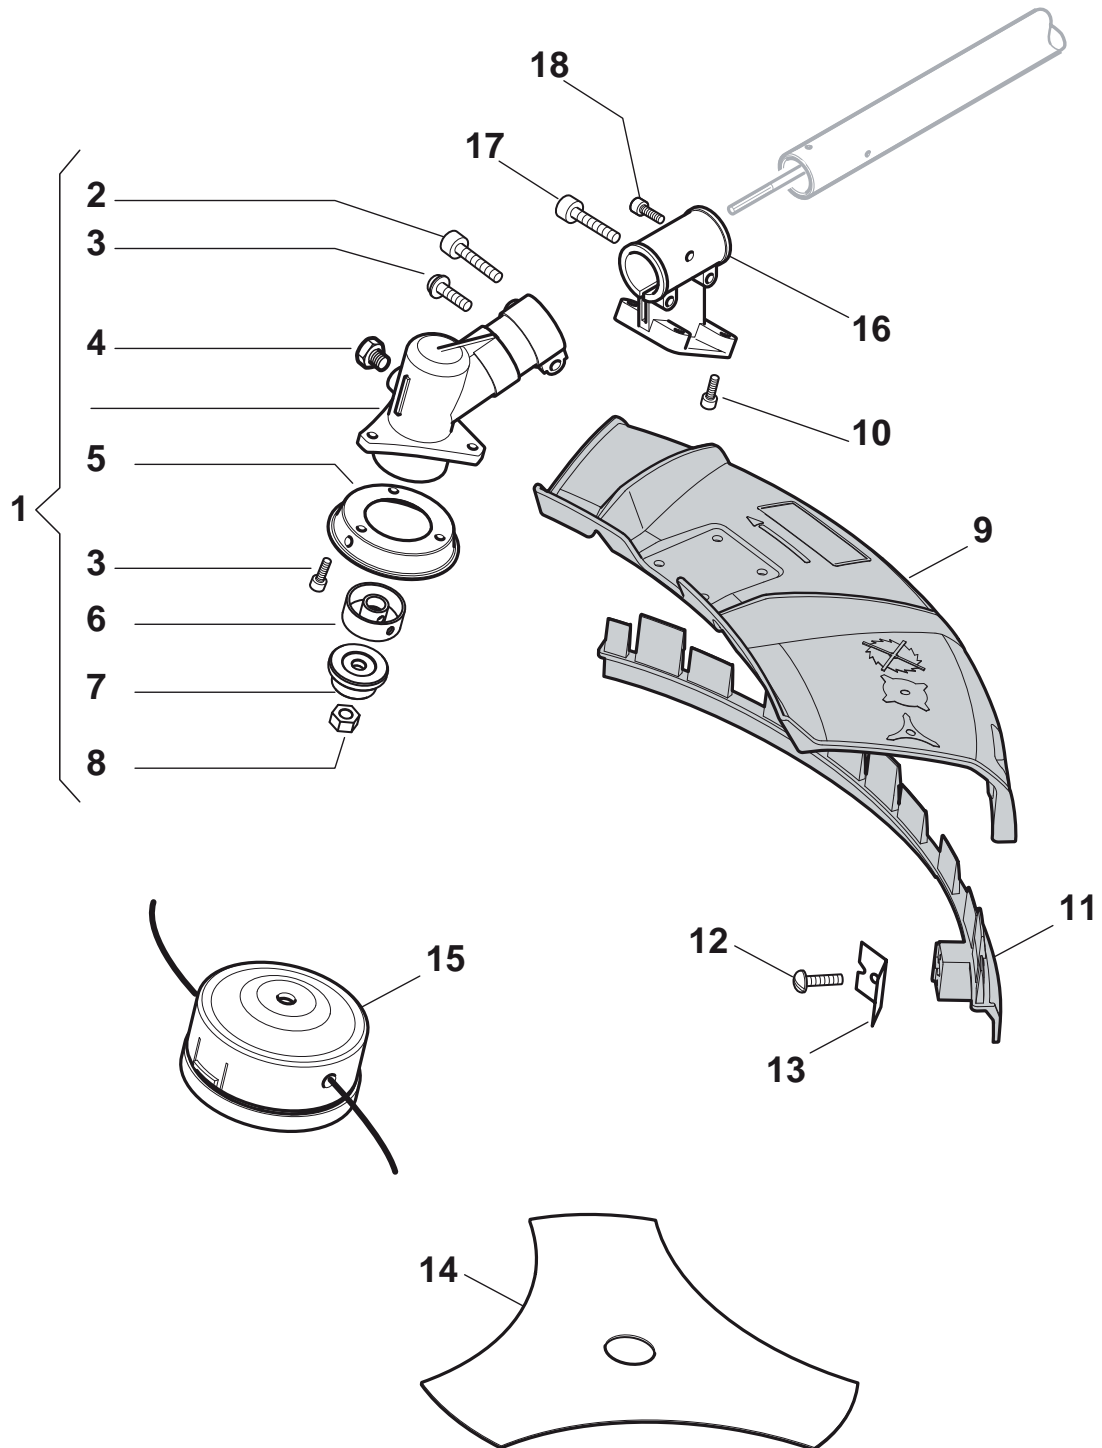

POS	PART. NO	Q.ty	DESCRIPTION	DESCRIZIONE	DESCRIPTION	BESCHREIBUNG	REMARKS
1	183820507/0	1	Gear Case Assy	Ass. Testina Ingranaggi	Ens.Boîte Engren.	Set Zahnradgetriebe	
2	2135030	1	Screw	Vite	Vis	Schraube	
3	2135180	4	Screw	Vite	Vis	Schraube	
4	112727794/0	1	Screw	Vite	Vis	Schraube	
5	123670002/0	1	Safety Guard	Protezione	Protection	Schutze	
6	123250002/0	1	Upper Ring Nut	Ghiera Superiore	Bague Supérieure	Oberer Ringbolzen	
7	123250003/0	1	Lower Ring Nut	Ghiera Inferiore	Bague Inférieure	Unterer Ringbolzen	
8	123120015/0	1	Nut	Dado	Ecrou	Nuss	
9	118801341/0	1	Safety Cover, Black	Paraspruzzi, Nero	Capot Anti-Projections, Noir	Spritzschutz, Schwarz	
10	112735654/0	4	Screw	Vite	Vis	Schraube	
11	118801342/0	1	Guard, Black	Protezione, Nero	Protection, Noir	Schutze, Schwarz	
12	112728099/1	2	Screw	Vite	Vis	Schraube	
13	123311013/0	1	Line Cutter	Lamierino Tagliafilo	Coupe-Fil	Drahtscherenblech	
14	123155010/0	1	3 Teeth Disc	Disco 3 Punte	Lame À 3 Dents	Scheibe / 3 Zähne	
15	383820507/0	1	2 Hedges Nylon Head	Testina 2 Fili	Tête À 2 Fils Nylon	2 Drahtscheibe	
16	123784012/0	1	Support	Supporto	Support	Halter	
17	2135050	2	Screw	Vite	Vis	Schraube	
18	2135180	1	Screw	Vite	Vis	Schraube